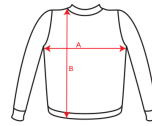

ANETO SU1109

Ψηλός γιακάς με φερμουάρ και ενισχυτικά εσωτερικά γαζιά., 1x1 rib σε μανσέτες και τελείωμα.

60% πολυεστέρας / 40% βαμβακερή φλάμα, 280 γρ.

- * Χρώμα Heather Grey 58: 55% βαμβάκι / 40% πολυεστέρας / 5% βισκόζη
- * Βαμβακερή φλάμα
- * Επεξεργασία για προστασία από την πιληματοποίηση

: S · M · L · XL · XXL · XXXL / :

25 1

58

55

	S	M	L	XL	XXL	XXXL
WIDTH (A)	55cm	57cm	60cm	64cm	68cm	72cm
HIGH (B)	69cm	71cm	73cm	75cm	76cm	77cm

*[Measured from the edge 1 cm below the sleeves / Measured from the highest point of the shoulder to the end of the garment]